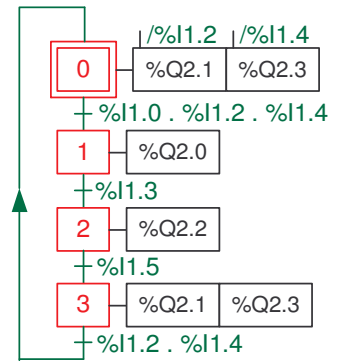

SCHEMA PNEUMATIQUE

GRAFCET AUTOMATE

PROGRAMME CORRESPONDANT